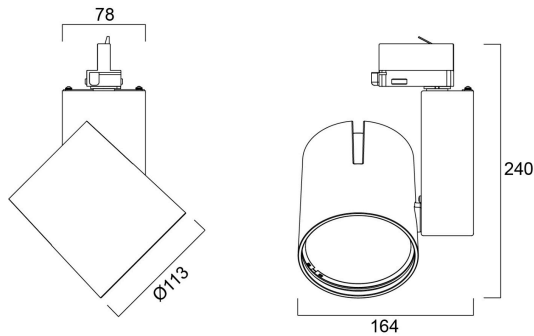

START Track Spot L DALI 3550lm 940 WB BLK

Item No: 0004952

SYLVANIA

Spotlight for track mounting, decorative heat sink, black (RAL 9005) housing, equipped with Global GAC69 Pulse Adaptor, 3562 Lm, 36 W, 99 Lm/W, 4000 K, drive current: 900 mA, CRI 90, 52° beam angle, DALI dimmable, IP20, IK02, 50000 hrs, (H x W) 240 x 164 mm.

Technical Assets

Dimensions (mm)

Photometrics

Distance [m]	Cone diameter [m]	Beam diameter [m]	Beam angle [°]	Illuminance [lx]
0.5	0.48	0.48	28.8°	1732
1.0	0.97	0.97	28.8°	433
1.5	1.45	1.45	28.8°	193
2.0	1.93	1.93	28.8°	108
2.5	2.42	2.42	28.8°	70
3.0	2.90	2.90	28.8°	48

Distance [m] Cone diameter [m] Illuminance [lx]
 C0 - C180 (Half beam angle: 51.6°)

START Track Spot L DALI 3550lm 940 WB BLK

Item No: 0004952

SYLVANIA

General data

Nome do produto	START Track Spot L DALI 3550lm 940 WB BLK
Tecnologia	LED
Casquilho	N/A
Corpo (Housing)	Aluminium
Montagem	Track mounting
Luminária	Enclosed
Aplicação geral	Retalho
Intervalo de temperatura de funcionamento (°C)	1°C...+25°C
Performance ambient temperature Tq (°C)	25
ETIM	EC001744
E-number FI	4274489
E-number SE	7426204
Garantia	5 anos

Packaging

Código EAN	5410288049526
Comprimento / altura da embalagem individual (cm)	25.0
Largura da embalagem individual (cm)	19.5
Profundidade da embalagem individual (cm)	20.0
DUN14 (inner)	05410288049526
Unidades por embalagem exterior	1
Comprimento / altura da embalagem exterior (cm)	25.0
Largura da embalagem exterior (cm)	19.5
Profundidade da embalagem exterior (cm)	20.0