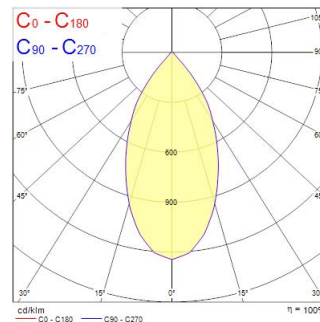

Technical Assets

Dimensions (mm)

Photometrics

Distance [m]	Cone diameter [m]	Beam diameter [m]	Beam angle [°]	Illuminance [lx]
0.5	0.48	0.48	28.8°	1732
1.0	0.97	0.97	28.8°	433
1.5	1.45	1.45	28.8°	193
2.0	1.93	1.93	28.8°	108
2.5	2.42	2.42	28.8°	70
3.0	2.90	2.90	28.8°	48

Distance [m] Cone diameter [m] Illuminance [lx]
 C0 - C180 (Half beam angle: 51.6°)

START Track Spot L DALI 3550lm 940 WB BLK

Item No: 0004952

SYLVANIA

General data

Nome do produto	START Track Spot L DALI 3550lm 940 WB BLK
Tecnologia	LED
Casquilho	N/A
Corpo (Housing)	Aluminium
Montagem	Track mounting
Luminária	Enclosed
Aplicação geral	Retalho
Intervalo de temperatura de funcionamento (°C)	1°C...+25°C
Performance ambient temperature Tq (°C)	25
ETIM	EC001744
E-number FI	4274489
E-number SE	7426204
Garantia	5 anos

Optical data

Fluxo luminoso da luminária (lm)	3562
Eficiência (lm/W)	99
LOR (%)	100
Temperatura de cor (K)	4000
Cor da luz	Neutral White
CRI	90
Varição da cor (SDCM)	SDCM3
Ângulo do feixe (°)	52
Grupo de risco fotobiológico	RG1