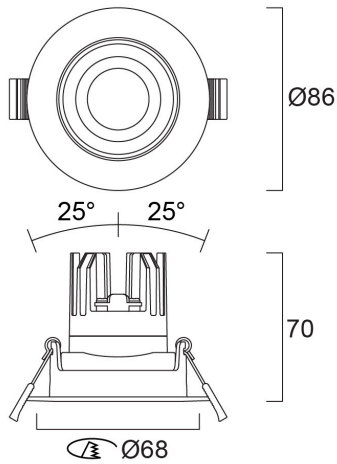

### Dimensions (mm)

### Photometrics

Distance [m]	Cone diameter [m]	E171 E209	20.1°	4779 1987
0.5	0.37	E171 E209	20.1°	1196 497
1.0	0.74	E171 E209	20.1°	821 331
1.5	1.12	E171 E209	20.1°	299 124
2.0	1.49	E171 E209	20.1°	191 79
2.5	1.86	E171 E209	20.1°	133 55
3.0	2.23	E171 E209	20.1°	

Distance [m] Cone diameter [m] Illuminance [lx]  
 — C0 - C180 (Half beam angle: 40.8°)

## Packaging

Código EAN	5410288052243
Comprimento / altura da embalagem individual (cm)	15.5
Largura da embalagem individual (cm)	13.1
Profundidade da embalagem individual (cm)	10.0
DUN14 (inner)	15410288052240
Unidades por embalagem exterior	18
Comprimento / altura da embalagem exterior (cm)	32.6
Largura da embalagem exterior (cm)	41.1
Profundidade da embalagem exterior (cm)	31.8