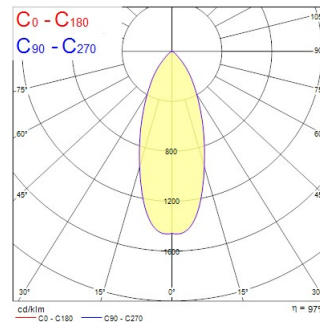

### Dimensions (mm)

### Photometrics

Distance [m]	Cone diameter [m]	E171 E209	20.1°	4779 1987
0.5	0.37	E171 E209	20.1°	1196 497
1.0	0.74	E171 E209	20.1°	821 331
1.5	1.12	E171 E209	20.1°	299 124
2.0	1.49	E171 E209	20.1°	191 79
2.5	1.86	E171 E209	20.1°	133 55
3.0	2.23	E171 E209	20.1°	

Distance [m] Cone diameter [m] Illuminance [lx]  
 — C0 - C180 (Half beam angle: 40.8°)