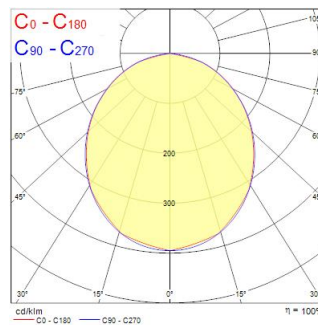

Technical Assets

Dimensions (mm)

Photometrics

Distance [m]	Cone diameter [m]	Beam diameter [m]	Beam diameter [m]	Illuminance [lx]
0.5	1.26	Ø171	Ø180	892
1.0	2.52	Ø342	Ø360	223
1.5	3.79	Ø513	Ø540	149
2.0	5.06	Ø684	Ø720	112
2.5	6.31	Ø855	Ø900	85
3.0	7.57	Ø1026	Ø1080	64

Distance [m] Cone diameter [m] Illuminance [lx]
 C0 - C180 (Half beam angle: 103.2°)

YOURHOME SPOT 630LM 3-CCT DIM IP65 WH 3-PACK

Item No: 0005254

SYLVANIA

General data

Nome do produto	YOURHOME SPOT 630LM 3-CCT DIM IP65 WH 3-PACK
Tecnologia	LED
Corpo (Housing)	ABS Plastic
Aplicação geral	Hotelaria, Residencial & Consumer
Intervalo de temperatura de funcionamento (°C)	-10°C...+40°C
Performance ambient temperature Tq (°C)	25
ETIM	EC001744
Garantia	3 years

Optical data

Fluxo luminoso da luminária (lm)	630
Eficiência (lm/W)	90
Temperatura de cor (K)	4000
Cor da luz	Warm White- Candlelight
CRI	80
Variação da cor (SDCM)	SDCM6
Ângulo do feixe (°)	110
Grupo de risco fotobiológico	RG0