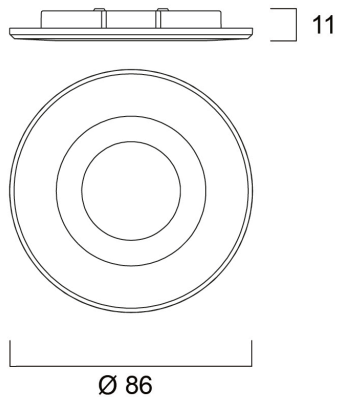

START Spot Non PIR Bezel WHT

Item No: 0005583

SYLVANIA

STARTTM

START Spot Non PIR Bezel WHT is a non PIR bezel, White colour, compatible with START Spot PIR products: 0005192,0005191

Technical Assets

Dimensions (mm)

Photometrics

START Spot Non PIR Bezel WHT

Item No: 0005583

SYLVANIA

General data

Nome do produto	START Spot Non PIR Bezel WHT
Tecnologia	Non - Electrical Device
Tipo de acessório	Decorativa
Type of accessory	Cover
Corpo (Housing)	Aluminium
Aplicação geral	Residential & Consumer, Retalho
ETIM	EC002557
E-number FI	4279633
Garantia	5 anos

Electrical data

Emergency type

Physical data

Cor do corpo	White
Proteção IP	IP65
Proteção IK	IK03
Altura nominal do produto (mm)	11
Nominal Product Diameter (mm)	86
Peso (kg)	0.02

Packaging

Código EAN	5410288055831
Comprimento / altura da embalagem individual (cm)	9.3
Largura da embalagem individual (cm)	9.0
Profundidade da embalagem individual (cm)	1.4
DUN14 (inner)	15410288055838
Unidades por embalagem exterior	100
Comprimento / altura da embalagem exterior (cm)	39.5
Largura da embalagem exterior (cm)	19.0
Profundidade da embalagem exterior (cm)	21.5