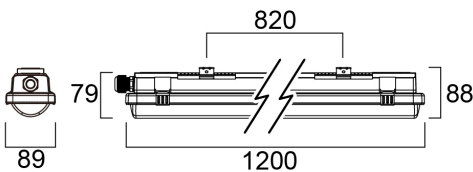

Technical Assets

Dimensions (mm)