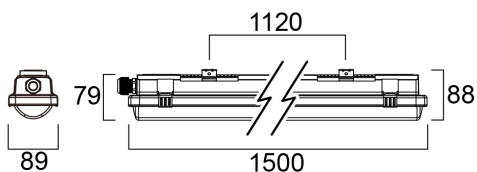

Technical Assets

Dimensions (mm)