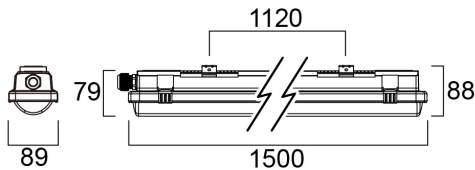

### Dimensions (mm)

## Physical data

Cor do corpo	Grey
Proteção IP	IP66
Proteção IK	IK08
Acabamento do difusor	Frosted
Material do difusor	PC Polycarbonate
Comprimento nominal do produto (mm)	1500
Largura nominal do produto (mm)	87
Altura nominal do produto (mm)	80
Peso (kg)	2.67

## Packaging

Código EAN	5410288102832
Comprimento / altura da embalagem individual (cm)	150.5
Largura da embalagem individual (cm)	10.0
Profundidade da embalagem individual (cm)	8.5
DUN14 (inner)	05410288102832
Unidades por embalagem exterior	1
Comprimento / altura da embalagem exterior (cm)	150.5
Largura da embalagem exterior (cm)	10.0
Profundidade da embalagem exterior (cm)	8.5