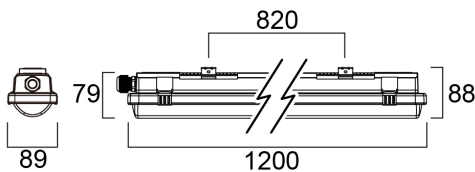

Technical Assets

Dimensions (mm)