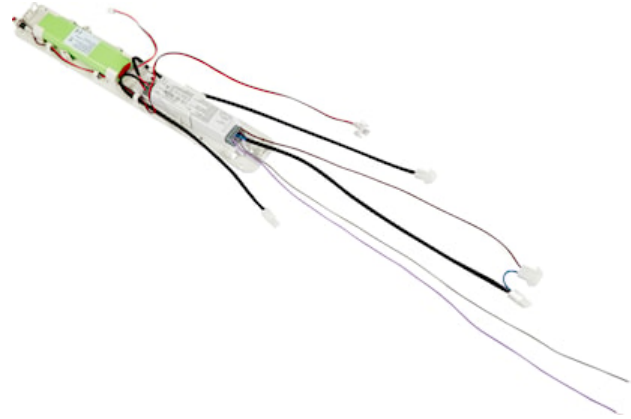

Resisto DALI Self Test Emergency KIT 3h

Item No: 0010468

SYLVANIA

PROTM

LiFePO4 3hrs DALI Self Test Emergency KIT for Resisto. Providing 800lm in emergency mode.

Technical Assets

Photometrics

General data

Nome do produto	Resisto DALI Self Test Emergency KIT 3h
Tecnologia	Emergency Pack
Detetor de presença incorporado	NONE
Aplicação geral	Logistics & Industry
ETIM	EC000471
Garantia	5 anos

Optical data

Fluxo luminoso da luminária (lm) | 870

Código EAN	5410288104683
Comprimento / altura da embalagem individual (cm)	40.0
Largura da embalagem individual (cm)	6.0
Profundidade da embalagem individual (cm)	4.0
DUN14 (inner)	15410288104680
Unidades por embalagem exterior	20
Comprimento / altura da embalagem exterior (cm)	41.5
Largura da embalagem exterior (cm)	21.5
Profundidade da embalagem exterior (cm)	26.0