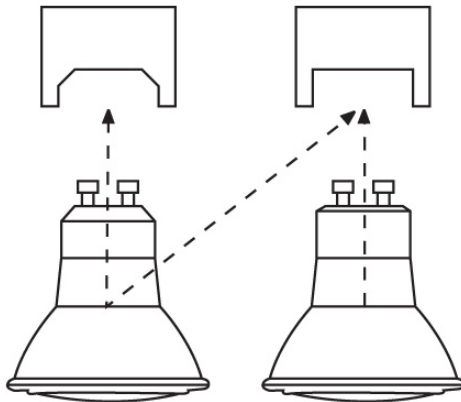

Technical Assets

Dimensions (mm)

GU10

GZ10

Photometrics

General data

Nome do produto	Hi-Spot ES50 50W Red 240V
Tecnologia	Halogen
Casquilho	GU10
Aplicação geral	Hotelaria, Residencial & Consumer, Retalho
ETIM	EC000266

Optical data

Adjustable chromaticity	Não
Luminous Intensity (cd)	225

Electrical data

Power consumption (W)	50
Potência	50

Lifetime data

Vida média (horas)	2500

Physical data

Peso (kg)	0.046