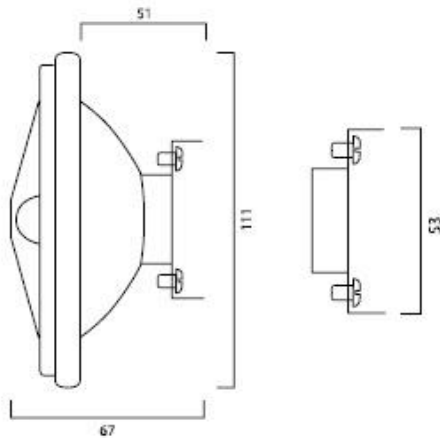

AR111 SU ECOP 35W 20° G53 SV1

Item No: 0021876

SYLVANIA

Technical Assets

Dimensions (mm)

Dimensions (mm)

Photometrics

AR111 SU ECOP 35W 20° G53 SV1

Item No: 0021876

SYLVANIA

General data

Nome do produto	AR111 SU ECOP 35W 20° G53 SV1
Tecnologia	Halogen
Watt (Rated) (W)	35
Forma da lâmpada	Reflector
Casquilho	G53
Luminária	Open
Aplicação geral	Hospitality, Museums & Galleries, Retail, Residential & Consumer
E-number FI	4740112
E-number SE	8355545
E-number Norway	3726131

Optical data

Luminous flux (lm)	420
Temperatura de cor (K)	3000
Cor da luz	Warm White
Colour Code	War
CRI	100
Adjustable chromaticity	N
Luminous Intensity (cd)	4200
Ângulo do feixe (°)	20
Lumen maintenance at end of nominal life (%)	80

Lifetime data

Vida média (horas)	4000
Average life (Rated) (h)	4000

Physical data

Max. Lamp Diameter (mm) - D	111
Peso (kg)	0.054

Packaging

Código EAN	5410288218762
Comprimento / altura da embalagem individual (cm)	11.2
Largura da embalagem individual (cm)	5.9
Profundidade da embalagem individual (cm)	11.2
DUN14 (inner)	15410288218769
Unidades por embalagem exterior	6
Comprimento / altura da embalagem exterior (cm)	36.5
Largura da embalagem exterior (cm)	11.6
Profundidade da embalagem exterior (cm)	11.6