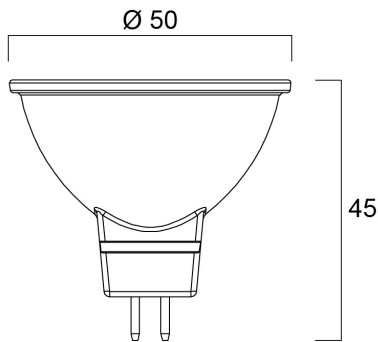

RefLED MR16 V5 345lm 830 36° SL

Item No: 0026612

SYLVANIA

- Compact, energy efficient and exceptional value for money product.
- Same shape and size as halogen MR16 lamp
- Compact Cluster SMD technology enabling high efficiency with halogen look
- Reduced visible heat sink from the front
- Available in 36 degree
- High lumen efficacy
- 12V AC/DC
- 15,000 hours average rated life
- 3 years warranty

Technical Assets

Dimensions (mm)

Photometrics

RefLED MR16 V5 345lm 830 36° SL

Item No: 0026612

SYLVANIA

General data

Nome do produto	RefLED MR16 V5 345lm 830 36° SL
Tecnologia	LED
Watt (Rated) (W)	4.50
Casquilho	GU5.3
Luminária	Open
Aplicação geral	Educação, Hotelaria, Residential & Consumer
Performance ambient temperature Tq (°C)	25
ETIM	EC001959
E-number FI	4740455
E-number SE	8292471
Garantia	3 years

Lifetime data

Vida média (horas)	15000
Average life (Rated) (h)	15000

Physical data

Comprimento nominal do produto (mm)	45
Nominal Product Diameter (mm)	50
Peso (kg)	0.027

RefLED MR16 V5 345lm 830 36° SL

Item No: 0026612

SYLVANIA

Packaging

Código EAN	5410288266121
Comprimento / altura da embalagem individual (cm)	5.5
Largura da embalagem individual (cm)	5.2
Profundidade da embalagem individual (cm)	5.2
DUN14 (inner)	15410288266128
Units per inner package	6
Packaging inner length / height (cm)	16.7
Packaging inner width (cm)	11.5
Packaging inner depth (cm)	6.5
DUN14 (outer)	25410288266125
Unidades por embalagem exterior	60
Comprimento / altura da embalagem exterior (cm)	59.0
Largura da embalagem exterior (cm)	18.2
Profundidade da embalagem exterior (cm)	15.5