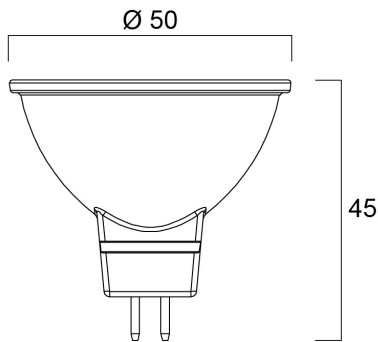

RefLED MR16 V5 345lm 840 36° SL

Item No: 0026613

SYLVANIA

- Compact, energy efficient and exceptional value for money product.
- Same shape and size as halogen MR16 lamp
- Compact Cluster SMD technology enabling high efficiency with halogen look
- Reduced visible heat sink from the front
- Available in 36 degree
- High lumen efficacy
- 12V AC/DC
- 15,000 hours average rated life
- 3 years warranty

Technical Assets

Dimensions (mm)

Photometrics

RefLED MR16 V5 345lm 840 36° SL

Item No: 0026613

SYLVANIA

General data

Nome do produto	RefLED MR16 V5 345lm 840 36° SL
Tecnologia	LED
Watt (Rated) (W)	4.50
Casquilho	GU5.3
Luminária	Open
Aplicação geral	Hotelaria, Educação, Residential & Consumer
Performance ambient temperature Tq (°C)	25
ETIM	EC001959
E-number FI	4740456
Garantia	3 years

Lifetime data

Vida média (horas)	15000
Average life (Rated) (h)	15000

Physical data

Comprimento nominal do produto (mm)	45
Nominal Product Diameter (mm)	50
Peso (kg)	0.027

RefLED MR16 V5 345lm 840 36° SL

Item No: 0026613

SYLVANIA

Packaging

Código EAN	5410288266138
Comprimento / altura da embalagem individual (cm)	5.5
Largura da embalagem individual (cm)	5.2
Profundidade da embalagem individual (cm)	5.2
DUN14 (inner)	15410288266135
Units per inner package	6
Packaging inner length / height (cm)	16.7
Packaging inner width (cm)	11.5
Packaging inner depth (cm)	6.5
DUN14 (outer)	25410288266132
Unidades por embalagem exterior	60
Comprimento / altura da embalagem exterior (cm)	59.0
Largura da embalagem exterior (cm)	18.2
Profundidade da embalagem exterior (cm)	15.5