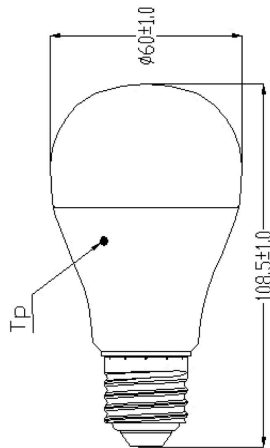

ToLEDo GLS V6 806LM 840 E27 BL

Item No: 0026669

SYLVANIA

- Compact and elegant design • Suitable replacement for halogen, incandescent and compact fluorescent GLS lamps
- Instant light at the flick of a switch • Uniform light distribution • Good colour rendering (CRI 80) • Perfect for hotels, restaurants, lobbies, corridors, stairwells, reception areas • Lower maintenance costs • A+ energy rating

Technical Assets

Dimensions (mm)

Photometrics

ToLEDo GLS V6 806LM 840 E27 BL

Item No: 0026669

SYLVANIA

General data

Nome do produto	ToLEDo GLS V6 806LM 840 E27 BL
Tecnologia	LED
Watt (Rated) (W)	8.5
Casquilho	E27
Luminária	Open
Aplicação geral	Hotelaria, Residential & Consumer
Performance ambient temperature Tq (°C)	25
ETIM	EC001959
E-number FI	4740292
Garantia	3 years

Optical data

Useful luminous flux (Φ_{use})	806
Luminous flux (Rated) (lm)	806
Temperatura de cor (K)	4000
Cor da luz	Cool White
CRI	80
Ângulo do feixe (°)	180
Lumen maintenance at end of nominal life (%)	70

Lifetime data

Vida média (horas)	15000
Average life (Rated) (h)	15000

Physical data

Comprimento nominal do produto (mm)	112
Nominal Product Diameter (mm)	60
Peso (kg)	0.053

Packaging

Código EAN	5410288266695
Comprimento / altura da embalagem individual (cm)	14.0
Largura da embalagem individual (cm)	12.0
Profundidade da embalagem individual (cm)	6.5
DUN14 (inner)	15410288266692
Units per inner package	6
Packaging inner length / height (cm)	34.0
Packaging inner width (cm)	18.9
Packaging inner depth (cm)	15.0
DUN14 (outer)	25410288266699
Unidades por embalagem exterior	60
Comprimento / altura da embalagem exterior (cm)	98.8
Largura da embalagem exterior (cm)	35.5
Profundidade da embalagem exterior (cm)	33.6