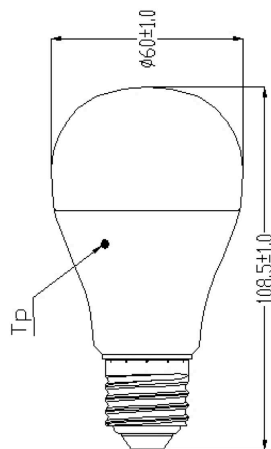

ToLEDo GLS V6 806LM 827 E27 SL

Item No: 0026672

SYLVANIA

- Compact and elegant design
- Suitable replacement for halogen, incandescent and compact fluorescent GLS lamps
- Instant light at the flick of a switch
- Uniform light distribution
- Good colour rendering (CRI 80)
- Perfect for hotels, restaurants, lobbies, corridors, stairwells, reception areas
- Lower maintenance costs
- A+ energy rating

Technical Assets

Dimensions (mm)

Photometrics

ToLEDo GLS V6 806LM 827 E27 SL

Item No: 0026672

SYLVANIA

General data

Nome do produto	ToLEDo GLS V6 806LM 827 E27 SL
Tecnologia	LED
Watt (Rated) (W)	8.5
Casquilho	E27
Luminária	Open
Aplicação geral	Hotelaria, Residential & Consumer
Performance ambient temperature Tq (°C)	25
ETIM	EC001959
E-number SE	8296521
Garantia	3 years

Lifetime data

Vida média (horas)	15000
Average life (Rated) (h)	15000

Physical data

Comprimento nominal do produto (mm)	112
Nominal Product Diameter (mm)	60
Peso (kg)	0.056

ToLEDo GLS V6 806LM 827 E27 SL

Item No: 0026672

SYLVANIA

Packaging

Código EAN	5410288266725
Comprimento / altura da embalagem individual (cm)	11.3
Largura da embalagem individual (cm)	6.4
Profundidade da embalagem individual (cm)	6.4
DUN14 (inner)	15410288266722
Units per inner package	6
Packaging inner length / height (cm)	20.4
Packaging inner width (cm)	13.4
Packaging inner depth (cm)	13.7
DUN14 (outer)	25410288266729
Unidades por embalagem exterior	60
Comprimento / altura da embalagem exterior (cm)	72.4
Largura da embalagem exterior (cm)	22.2
Profundidade da embalagem exterior (cm)	29.7