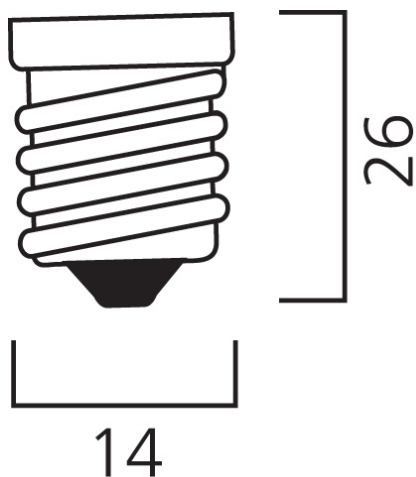

Ball IP44 Green E14

Item No: 0026891

SYLVANIA

Technical Assets

Dimensions (mm)

Photometrics

General data

Nome do produto	Ball IP44 Green E14
Tecnologia	LED
Watt (Rated) (W)	0.5
Forma da lâmpada	Round/globe
Casquilho	E14
Aplicação geral	Hotelaria, Residencial & Consumer
ETIM	EC001959
E-number FI	4740407
E-number SE	8296513

Optical data

Colour Consistency (SDCM)	6
Adjustable chromaticity	Não
Lumen maintenance at end of nominal life (%)	80

Ball IP44 Green E14

Item No: 0026891

SYLVANIA

Electrical data

Power consumption (W)	0.5
Potência	0.5
Starting time (max) (s)	0.05
Warm-up time to 60% of full light (max) (s)	< 1s => 60%
Supply current (A)	0.02
Fator de potência	0.15
Control gear required	Yes
No. Of switching cycles before premature failures	>100000
Modo de regulação	N/A
Drive current (mA)	20

Lifetime data

Vida média (horas)	25000
Average life (Rated) (h)	25000

Physical data

Length base to pin Min-Max (mm) - B	75
Max. Lamp Diameter (mm) - D	45
Peso (kg)	0.019

Packaging

Código EAN	5410288268910
Comprimento / altura da embalagem individual (cm)	8.5
Largura da embalagem individual (cm)	4.4
Profundidade da embalagem individual (cm)	4.4
DUN14 (inner)	15410288268917
Units per inner package	10
Packaging inner length / height (cm)	23.0
Packaging inner width (cm)	9.5
Packaging inner depth (cm)	9.8
DUN14 (outer)	25410288268914
Unidades por embalagem exterior	60
Comprimento / altura da embalagem exterior (cm)	48.0
Largura da embalagem exterior (cm)	31.0
Profundidade da embalagem exterior (cm)	12.5