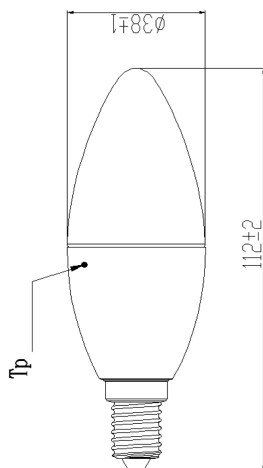

ToLED_o CANDLE V4 DIM FR 470LM 865 E14 SL

Item No: 0026971

SYLVANIA

- Compact and elegant design
- Suitable replacement for halogen, incandescent and compact fluorescent candle lamps
- Instant light at the flick of a switch
- Uniform light distribution
- Good colour rendering (CRI 80)
- Dimmable with approved dimmers
- Perfect for hotels, restaurants, lobbies, corridors, stairwells, reception areas
- Lower maintenance costs
- A+ energy rating

Technical Assets

Dimensions (mm)

Photometrics

ToLEDo CANDLE V4 DIM FR 470LM 865 E14 SL

Item No: 0026971

SYLVANIA

General data

Nome do produto	ToLEDo CANDLE V4 DIM FR 470LM 865 E14 SL
Tecnologia	LED
Watt (Rated) (W)	5.6
Casquilho	E14
Luminária	Open
Aplicação geral	Hotelaria, Educação, Residential & Consumer
Performance ambient temperature Tq (°C)	25
ETIM	EC001959
E-number FI	4740507
Garantia	3 years

Optical data

Useful luminous flux (Φ_{use})	470
Luminous flux (Rated) (lm)	470
Temperatura de cor (K)	6500
Cor da luz	Daylight
CRI	80
Ângulo do feixe (°)	280

Electrical data

Power consumption (W)	5.6
Potência	5.6
Starting time (max) (s)	<0.5
Warm-up time to 60% of full light (max) (s)	<1.0
Fator de potência	0.5
No. Of switching cycles before premature failures	>50000
Regulável	Yes
Frequência nominal (Hz)	50/60Hz

Lifetime data

Vida média (horas)	15000
Average life (Rated) (h)	15000

Physical data

Comprimento nominal do produto (mm)	110
Nominal Product Diameter (mm)	38
Peso (kg)	0.041

Packaging

Código EAN	5410288269719
Comprimento / altura da embalagem individual (cm)	12.6
Largura da embalagem individual (cm)	4.8
Profundidade da embalagem individual (cm)	4.8
DUN14 (inner)	15410288269716
Units per inner package	6
Packaging inner length / height (cm)	15.5
Packaging inner width (cm)	10.5
Packaging inner depth (cm)	13.6
Unidades por embalagem exterior	60
Comprimento / altura da embalagem exterior (cm)	55.0
Largura da embalagem exterior (cm)	32.6
Profundidade da embalagem exterior (cm)	15.6