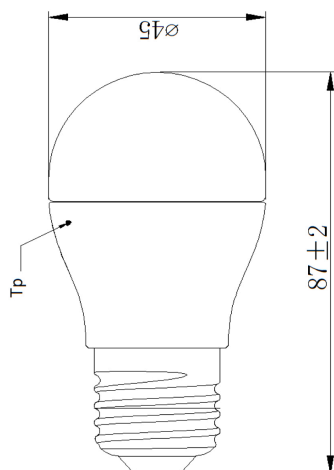

ToLEDo BALL V4 DIM FR 470LM 865 E27 SL

Item No: 0026975

SYLVANIA

- Compact and elegant design • Suitable replacement for halogen, incandescent and compact fluorescent ball lamps
- Instant light at the flick of a switch • Uniform light distribution • Good colour rendering (CRI 80) • Dimmable with approved dimmers
- Perfect for hotels, restaurants, lobbies, corridors, stairwells, reception areas • Lower maintenance costs • A+ energy rating

Technical Assets

Dimensions (mm)

Photometrics

ToLEDo BALL V4 DIM FR 470LM 865 E27 SL

Item No: 0026975

SYLVANIA

General data

Nome do produto	ToLEDo BALL V4 DIM FR 470LM 865 E27 SL
Tecnologia	LED
Watt (Rated) (W)	5.6
Casquilho	E27
Luminária	Open
Aplicação geral	Hotelaria, Educação, Residential & Consumer
Performance ambient temperature Tq (°C)	25
ETIM	EC001959
E-number FI	4740512
Garantia	3 years

Optical data

Useful luminous flux (Φ_{use})	470
Luminous flux (Rated) (lm)	470
Temperatura de cor (K)	6500
Cor da luz	Daylight
CRI	80
Ângulo do feixe (°)	160

Electrical data

Power consumption (W)	5.6
Potência	5.6
Starting time (max) (s)	<0.5
Warm-up time to 60% of full light (max) (s)	<1.0
Fator de potência	0.5
No. Of switching cycles before premature failures	>50000
Regulável	Yes
Frequência nominal (Hz)	50/60Hz

Lifetime data

Vida média (horas)	15000
Average life (Rated) (h)	15000

Physical data

Comprimento nominal do produto (mm)	78
Nominal Product Diameter (mm)	45
Peso (kg)	0.043

Packaging

Código EAN	5410288269757
Comprimento / altura da embalagem individual (cm)	9.6
Largura da embalagem individual (cm)	4.8
Profundidade da embalagem individual (cm)	4.8
DUN14 (inner)	15410288269754
Units per inner package	6
Packaging inner length / height (cm)	15.51
Packaging inner width (cm)	10.5
Packaging inner depth (cm)	10.6
Unidades por embalagem exterior	60
Comprimento / altura da embalagem exterior (cm)	55.0
Largura da embalagem exterior (cm)	32.6
Profundidade da embalagem exterior (cm)	12.5