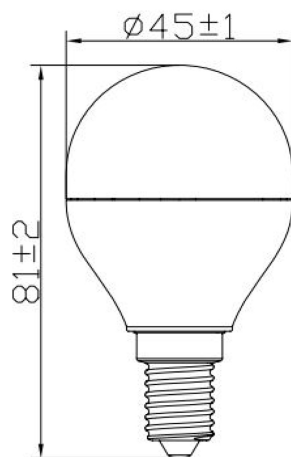

Technical Assets

Dimensions (mm)

Photometrics

ToLEDo BALL V6 470LM 865 E14 SL

Item No: 0026976

SYLVANIA

General data

Nome do produto	ToLEDo BALL V6 470LM 865 E14 SL
Tecnologia	LED
Watt (Rated) (W)	5
Casquilho	E14
Luminária	Open
Aplicação geral	Hotelaria, Residencial & Consumer
Performance ambient temperature Tq (°C)	25
ETIM	EC001959
E-number FI	4740661
Garantia	3 years

Lifetime data

Vida média (horas)	15000
Average life (Rated) (h)	15000

Physical data

Comprimento nominal do produto (mm)	82
Nominal Product Diameter (mm)	45
Peso (kg)	0.043

Packaging

Código EAN	5410288269764
Comprimento / altura da embalagem individual (cm)	8.8
Largura da embalagem individual (cm)	4.8
Profundidade da embalagem individual (cm)	4.8
DUN14 (inner)	15410288269761
Units per inner package	6
Packaging inner length / height (cm)	15.5
Packaging inner width (cm)	10.5
Packaging inner depth (cm)	9.8
DUN14 (outer)	25410288269768
Unidades por embalagem exterior	60
Comprimento / altura da embalagem exterior (cm)	55.0
Largura da embalagem exterior (cm)	32.6
Profundidade da embalagem exterior (cm)	12.0