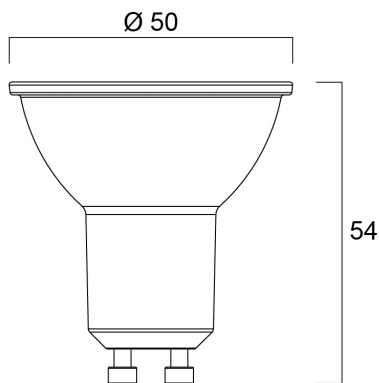

RefLED ES50 V5 345lm DIM 865 36° SL

Item No: 0027444

SYLVANIA

- Compact, energy efficient and exceptional value for money product.
- Same shape and size as halogen GU10 lamp
- Compact Cluster SMD technology enabling high efficiency with halogen look
- Reduced visible heat sink from the front
- Available in 36 degree
- High lumen efficacy
- Dimmable with approved dimmers
- 15,000 hours average rated life
- 3 years warranty

Technical Assets

Dimensions (mm)

Photometrics

RefLED ES50 V5 345lm DIM 865 36° SL

Item No: 0027444

SYLVANIA

General data

Nome do produto	RefLED ES50 V5 345lm DIM 865 36° SL
Tecnologia	LED
Watt (Rated) (W)	5
Casquilho	GU10
Luminária	Open
Aplicação geral	Educação, Hotelaria, Museums & Galleries, Escritórios, Residential & Consumer, Retalho
Performance ambient temperature Tq (°C)	25
ETIM	EC001959
E-number FI	4740468
E-number SE	8292599
Garantia	3 years

Lifetime data

Vida média (horas)	15000
Average life (Rated) (h)	15000

Physical data

Comprimento nominal do produto (mm)	54
Nominal Product Diameter (mm)	50
Peso (kg)	0.045

Packaging

Código EAN	5410288274447
Comprimento / altura da embalagem individual (cm)	6.1
Largura da embalagem individual (cm)	5.2
Profundidade da embalagem individual (cm)	5.2
DUN14 (inner)	15410288274444
Units per inner package	6
Packaging inner length / height (cm)	16.7
Packaging inner width (cm)	11.6
Packaging inner depth (cm)	7.5
DUN14 (outer)	25410288274441
Unidades por embalagem exterior	60
Comprimento / altura da embalagem exterior (cm)	59.8
Largura da embalagem exterior (cm)	18.7
Profundidade da embalagem exterior (cm)	17.1