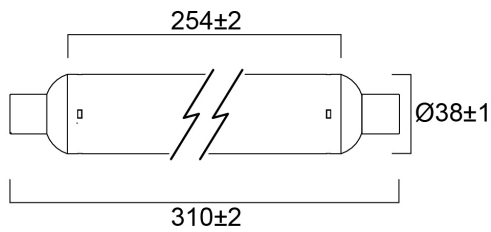

# ToLEDo Striplight V3 310MM 806LM S19

Item No: 0028107

**SYLVANIA**

LED Striplight replacement for incandescent lamp. High lumen output: up to 806lm. 15,000 hours average rated life. Up to 85% energy saving. Creates a warm ambiance similar to traditional lamps. Perfect for kitchen, mirror lighting, shaver lighting, bathroom. 3 year warranty

### Dimensions (mm)

## Physical data

Comprimento nominal do produto (mm)	309
Nominal Product Diameter (mm)	38
Peso (kg)	0.066

## Packaging

Código EAN	5410288281070
Comprimento / altura da embalagem individual (cm)	31.7
Largura da embalagem individual (cm)	4.0
Profundidade da embalagem individual (cm)	4.0
DUN14 (inner)	15410288281077
Unidades por embalagem exterior	6
Comprimento / altura da embalagem exterior (cm)	32.4
Largura da embalagem exterior (cm)	8.4
Profundidade da embalagem exterior (cm)	12.5