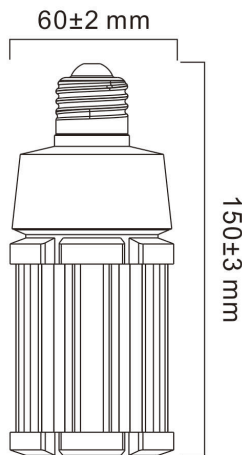

ToLEDo Performer T60 2300LM 840 E27 SL

Item No: 0028369

SYLVANIA

Direct retrofit replacement for high-pressure mercury vapor lamps (HPMV) 50,000 hours average rated lifetime Up to 78% energy saving compared to the standard high-pressure mercury vapor lamps Mercury-free solution Lower maintenance cost High lumen efficacy Dual operating mode – compatible with HPMV magnetic ballast and also, suitable for AC direct mains 120-240V operation High surge voltage protection: 4kV Suitable for both open and enclosed luminaires Wide light distribution High switching cycles – 200,000X High colour rendering – CRI80 Minimum and maximum operating temperature: -30°C to 50°C

Technical Assets

Dimensions (mm)

Photometrics

ToLEDo Performer T60 2300LM 840 E27 SL

Item No: 0028369

SYLVANIA

General data

Nome do produto	ToLEDo Performer T60 2300LM 840 E27 SL
Tecnologia	LED
Watt (Rated) (W)	18
Forma da lâmpada	Other
Casquilho	E27
Acabamento da lâmpada	Clear
Detetor de presença incorporado	NONE
Luminária	Open
Aplicação geral	Logistics & Industry
Intervalo de temperatura de funcionamento (°C)	-20°C...+50°C
Performance ambient temperature Tq (°C)	25
Compatibilidade com assistente virtual	N/A
ETIM	EC001959
E-number FI	4844489
Garantia	5 anos

Lifetime data

Vida útil L70 B50	50000
Vida média (horas)	50000
Average life (Rated) (h)	50000

Physical data

Cor do corpo	White
Proteção IP	IP20
Comprimento nominal do produto (mm)	150
Nominal Product Diameter (mm)	60
Peso (kg)	0.312

ToLEDo Performer T60 2300LM 840 E27 SL

Item No: 0028369

SYLVANIA

Packaging

Código EAN	5410288283692
Comprimento / altura da embalagem individual (cm)	7.3
Largura da embalagem individual (cm)	7.3
Profundidade da embalagem individual (cm)	22.5
DUN14 (inner)	15410288283699
Unidades por embalagem exterior	6
Comprimento / altura da embalagem exterior (cm)	23.6
Largura da embalagem exterior (cm)	16.4
Profundidade da embalagem exterior (cm)	24.6