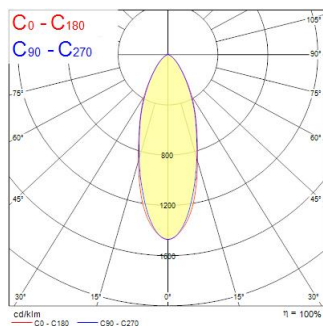

### Photometrics

Distance [m]	Cone diameter [m]	Beam diameter [m]	Illuminance [lx]
0.5	0.33 0.34	0.07 0.08	2400 1021 1028
1.0	0.66 0.67	0.14 0.16	601 259 257
1.5	0.99 1.01	0.21 0.24	267 116 114
2.0	1.32 1.35	0.28 0.32	130 84 84
2.5	1.65 1.68	0.35 0.40	66 41 41
3.0	1.98 2.02	0.42 0.48	37 26 26

Distance [m]    Cone diameter [m]    Illuminance [lx]  
 — C0 - C180 (Half beam angle: 37.2°)  
 — C90 - C270 (Half beam angle: 36.6°)