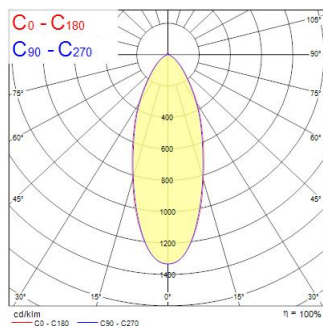

Technical Assets

Photometrics

Distance [m]	Cone diameter [m]	Beam diameter [m]	Beam diameter [m]	Illuminance [lx]
0.5	0.35 0.36	0.07	0.07	240
		E/C90 18.0°	E/C90 18.0°	1040
		E/C90 20.0°	E/C90 20.0°	1007
1.0	0.71 0.72	0.07	0.07	633
		E/C90 18.0°	E/C90 18.0°	281
		E/C90 20.0°	E/C90 20.0°	259
1.5	1.06 1.08	0.07	0.07	277
		E/C90 18.0°	E/C90 18.0°	116
		E/C90 20.0°	E/C90 20.0°	116
2.0	1.42 1.46	0.07	0.07	156
		E/C90 18.0°	E/C90 18.0°	66
		E/C90 20.0°	E/C90 20.0°	66
2.5	1.77 1.82	0.07	0.07	100
		E/C90 18.0°	E/C90 18.0°	44
		E/C90 20.0°	E/C90 20.0°	41
3.0	2.12 2.18	0.07	0.07	69
		E/C90 18.0°	E/C90 18.0°	31
		E/C90 20.0°	E/C90 20.0°	29

Distance [m] Cone diameter [m] Illuminance [lx]
 — C0 - C180 (Half beam angle: 40.0°)
 — C90 - C270 (Half beam angle: 39.0°)

RefLED Sup RT ES50 V2 360 DIM 865 36d SL

Item No: 0028552

SYLVANIA

General data

Optical data

Useful luminous flux (Φ_{use})	360
Temperatura de cor (K)	6500
Cor da luz	Daylight
CRI	80
Colour Consistency (SDCM)	6
Variação da cor (SDCM)	SDCM6
Luminous Intensity (cd)	750
Ângulo do feixe (°)	36
Lumen maintenance at end of nominal life (%)	70