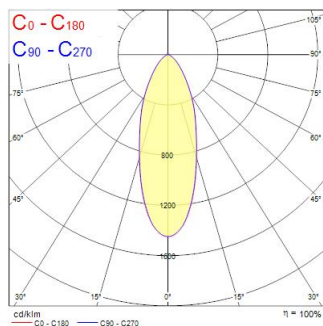

Technical Assets

Photometrics

Distance [m]	Cone diameter [m]	Beam diameter [m]	Beam diameter [m]	Illuminance [lx]
0.5	0.33 0.33	0.33	0.33	2030
		0.33	0.33	1259
		0.33	0.33	1259
1.0	0.66 0.67	0.66	0.67	778
		0.66	0.67	332
		0.66	0.67	332
1.5	0.99 1.00	0.99	1.00	344
		0.99	1.00	145
		0.99	1.00	145
2.0	1.32 1.33	1.32	1.33	194
		1.32	1.33	83
		1.32	1.33	83
2.5	1.65 1.66	1.65	1.66	124
		1.65	1.66	48
		1.65	1.66	48
3.0	1.98 2.00	1.98	2.00	88
		1.98	2.00	37
		1.98	2.00	37

Distance [m] Cone diameter [m] Illuminance [lx]
 — C0 - C180 (Half beam angle: 26.5°)
 — C90 - C270 (Half beam angle: 36.6°)

RefLED Sup RT ES50 V2 450 DIM 827 36d SL

Item No: 0028555

SYLVANIA

General data