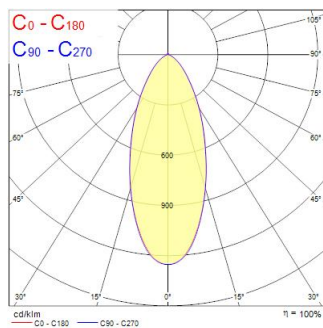

Technical Assets

Photometrics

Distance [m]	Cone diameter [m]	Beam diameter [m]	Beam diameter [m]	Illuminance [lx]
0.5	0.39	0.39	0.39	5073
		0.39	0.39	1459
		0.39	0.39	1454
1.0	0.77	0.77	0.77	396
		0.77	0.77	369
		0.77	0.77	354
1.5	1.16	1.16	1.16	266
		1.16	1.16	192
		1.16	1.16	182
2.0	1.54	1.54	1.54	224
		1.54	1.54	91
		1.54	1.54	81
2.5	1.93	1.93	1.93	143
		1.93	1.93	88
		1.93	1.93	88
3.0	2.32	2.32	2.32	99
		2.32	2.32	44
		2.32	2.32	40

Distance [m] Cone diameter [m] Illuminance [lx]

— C0 - C180 (Half beam angle: 42.4°)
— C90 - C270 (Half beam angle: 42.2°)

RefLED Sup RT ES50 V2 580 DIM 840 36d SL

Item No: 0028566

SYLVANIA

General data

Nome do produto	RefLED Sup RT ES50 V2 580 DIM 840 36d SL
Tecnologia	LED
Watt (Rated) (W)	6
Casquilho	GU10
Luminária	Open
Aplicação geral	Educação, Hotelaria, Museums & Galleries, Escritórios, Residential & Consumer, Retalho
Performance ambient temperature Tq (°C)	25
ETIM	EC001959
E-number FI	4740858
Garantia	5 anos

Optical data

Useful luminous flux (Φ_{use})	580
Temperatura de cor (K)	4000
Cor da luz	Cool White
CRI	80
Colour Consistency (SDCM)	6
Variação da cor (SDCM)	SDCM6
Luminous Intensity (cd)	1080
Ângulo do feixe (°)	36
Lumen maintenance at end of nominal life (%)	70