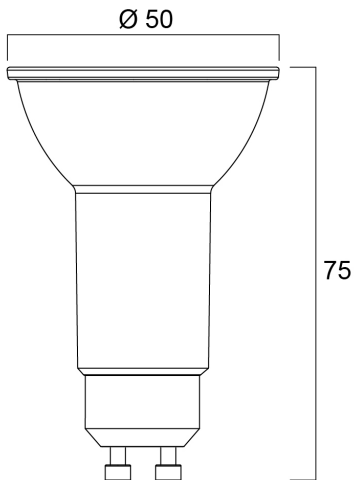

### Dimensions (mm)

## General data

Nome do produto	RefLED ES50 XL V4 345LM 830 36 SL
Tecnologia	LED
Watt (Rated) (W)	4.2
Casquilho	GU10
Luminária	Open
Aplicação geral	Hotelaria, Museums & Galleries, Residential & Consumer, Retailho
Intervalo de temperatura de funcionamento (°C)	-20°C...+40°C
Performance ambient temperature Tq (°C)	25
ETIM	EC001959
Garantia	3 years

## Physical data

Comprimento nominal do produto (mm)	75
Nominal Product Diameter (mm)	50
Peso (kg)	0.023

## Packaging

Código EAN	5410288285856
Comprimento / altura da embalagem individual (cm)	6.1
Largura da embalagem individual (cm)	5.1
Profundidade da embalagem individual (cm)	9.0
DUN14 (inner)	15410288285853
Unidades por embalagem exterior	6
Comprimento / altura da embalagem exterior (cm)	19.5
Largura da embalagem exterior (cm)	11.3
Profundidade da embalagem exterior (cm)	10.5