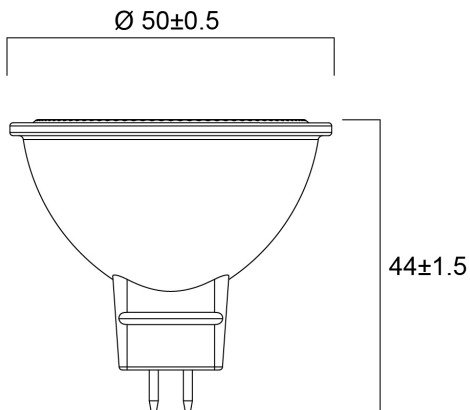

### Dimensions (mm)

## Physical data

Comprimento nominal do produto (mm)	44
Nominal Product Diameter (mm)	50
Peso (kg)	0.03

## Packaging

Código EAN	5410288292243
Comprimento / altura da embalagem individual (cm)	6.1
Largura da embalagem individual (cm)	5.1
Profundidade da embalagem individual (cm)	8.2
DUN14 (inner)	15410288292240
Units per inner package	6
Packaging inner length / height (cm)	16.4
Packaging inner width (cm)	13.2
Packaging inner depth (cm)	9.3
DUN14 (outer)	25410288292247
Unidades por embalagem exterior	36
Comprimento / altura da embalagem exterior (cm)	34.6
Largura da embalagem exterior (cm)	28.2
Profundidade da embalagem exterior (cm)	20.8