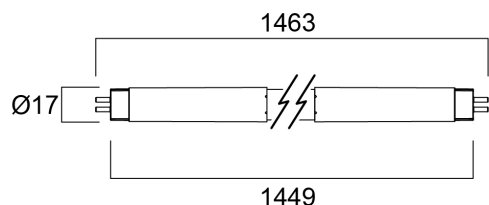

ToLEDo Superia T5 AC V2 5FT 3900LM 840

Item No: 0029259

SYLVANIA

50,000 hours average rated lifetime. Last 2.5 times longer than 49W 1449mm fluorescent tri-phosphor T5 lamp. High switching cycles - 200,000X. Omni-directional light distribution and wide beam angle. Minimum and maximum operating temperature: -20°C to 50°C. Glass construction and polycarbonate end-caps. Only suitable for direct mains (AC 220-240V) operation. Ideal for factories, parking lots, supermarkets, department stores, schools and offices. Not suitable for operation with electronic/ECG or magnetic/CCG ballasts.

Technical Assets

Dimensions (mm)

Photometrics

ToLEDo Superia T5 AC V2 5FT 3900LM 840

Item No: 0029259

SYLVANIA

General data

Nome do produto	ToLEDo Superia T5 AC V2 5FT 3900LM 840
Tecnologia	LED
Watt (Rated) (W)	26
Forma da lâmpada	Tube, double-ended
Casquilho	G5
Acabamento da lâmpada	Opal
Luminária	Open
Aplicação geral	Educação, Hotelaria, Logistics & Industry, Museums & Galleries, Escritórios, Residential & Consumer, Retalho
Intervalo de temperatura de funcionamento (°C)	-20°C...+45°C
Performance ambient temperature Tq (°C)	25
Compatibilidade com assistente virtual	N/A
ETIM	EC001959
E-number FI	4940791
Garantia	5 anos

Optical data

Useful luminous flux (Φ_{use})	3900
Luminous flux (Rated) (lm)	3900
Temperatura de cor (K)	4000
Cor da luz	Cool White
CRI	80
Variação da cor (SDCM)	SDCM6
Ângulo do feixe (°)	150
Grupo de risco fotobiológico	RG0
Lumen maintenance at end of nominal life (%)	70

ToLEDo Superia T5 AC V2 5FT 3900LM 840

Item No: 0029259

SYLVANIA

Packaging

Código EAN	5410288292595
Comprimento / altura da embalagem individual (cm)	146.2
Largura da embalagem individual (cm)	1.8
Profundidade da embalagem individual (cm)	1.8
DUN14 (inner)	15410288292592
Unidades por embalagem exterior	10
Comprimento / altura da embalagem exterior (cm)	152.1
Largura da embalagem exterior (cm)	15.5
Profundidade da embalagem exterior (cm)	7.8