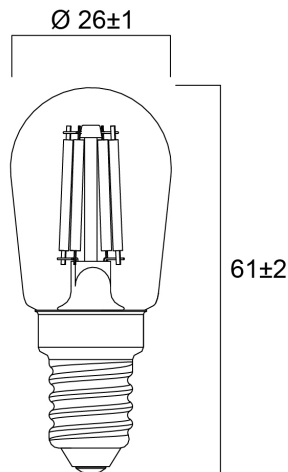

### Dimensions (mm)

## Physical data

Comprimento nominal do produto (mm)	61
Nominal Product Diameter (mm)	26
Peso (kg)	0.015

## Packaging

Código EAN	5410288295404
Comprimento / altura da embalagem individual (cm)	9.5
Largura da embalagem individual (cm)	5.0
Profundidade da embalagem individual (cm)	5.0
DUN14 (inner)	15410288295401
Unidades por embalagem exterior	6
Comprimento / altura da embalagem exterior (cm)	15.8
Largura da embalagem exterior (cm)	10.7
Profundidade da embalagem exterior (cm)	10.5