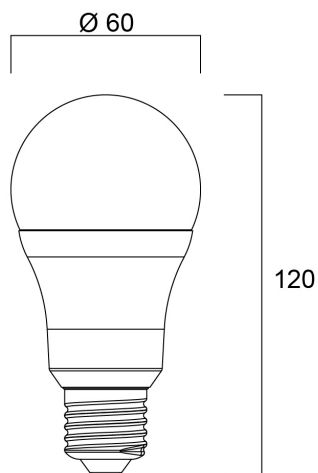

ToLEDo GLS 1521LM 827 E27 SL

Item No: 0029593

SYLVANIA

Compact and elegant design. Suitable replacement for halogen, incandescent and compact fluorescent lamps. Instant light at the flick of a switch. Uniform light distribution. Good colour rendering (CRI 80). Perfect for hotels, restaurants, lobbies, corridors, stairwells, reception areas. Lower maintenance costs. 15,000 hours average rated life.

Technical Assets

Dimensions (mm)

Photometrics

ToLEDo GLS 1521LM 827 E27 SL

Item No: 0029593

SYLVANIA

General data

Nome do produto	ToLEDo GLS 1521LM 827 E27 SL
Tecnologia	LED
Watt (Rated) (W)	13
Casquilho	E27
Luminária	Open
Aplicação geral	Hotelaria, Residential & Consumer
Intervalo de temperatura de funcionamento (°C)	-20°C...+40°C
Performance ambient temperature Tq (°C)	25
ETIM	EC001959
E-number FI	4740985
Garantia	3 years

Item No: 0029593

SYLVANIA

Packaging

Código EAN	5410288295930
Comprimento / altura da embalagem individual (cm)	6.0
Largura da embalagem individual (cm)	6.0
Profundidade da embalagem individual (cm)	12.2
DUN14 (inner)	15410288295937
Unidades por embalagem exterior	6
Comprimento / altura da embalagem exterior (cm)	18.8
Largura da embalagem exterior (cm)	12.7
Profundidade da embalagem exterior (cm)	13.0