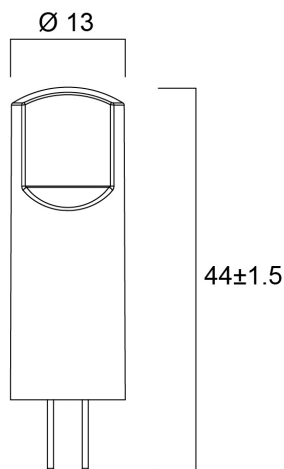

### Dimensions (mm)

## Physical data

Cor do corpo	Silver
Proteção IP	IP20
Comprimento nominal do produto (mm)	40
Nominal Product Diameter (mm)	14
Peso (kg)	0.033

## Packaging

Código EAN	5410288296807
Comprimento / altura da embalagem individual (cm)	6.1
Largura da embalagem individual (cm)	5.1
Profundidade da embalagem individual (cm)	8.2
DUN14 (inner)	15410288296804
Units per inner package	6
Packaging inner length / height (cm)	16.4
Packaging inner width (cm)	13.2
Packaging inner depth (cm)	9.3
DUN14 (outer)	25410288296801
Unidades por embalagem exterior	48
Comprimento / altura da embalagem exterior (cm)	34.6
Largura da embalagem exterior (cm)	28.2
Profundidade da embalagem exterior (cm)	20.8