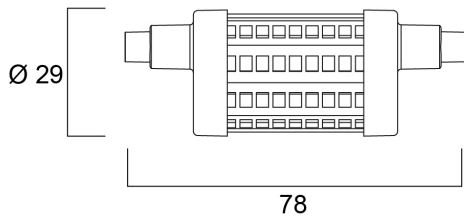

ToLEDo R7S 78MM 1055LM DIM 827 SL

Item No: 0029686

SYLVANIA

ToLEDo R7s is a retrofit replacement for traditional halogen double-ended linear R7s lamps Omni-directional light distribution High lumen efficacy Lumen output: 1055lm 85% energy saving Robust construction Length: 78mm Dimmable 25,000 hours average rated life Ideal for domestic and commercial applications

Technical Assets

Dimensions (mm)

Photometrics

ToLEDo R7S 78MM 1055LM DIM 827 SL

Item No: 0029686

SYLVANIA

General data

Nome do produto	ToLEDo R7S 78MM 1055LM DIM 827 SL
Tecnologia	LED
Watt (Rated) (W)	8.5
Luminária	Open
Aplicação geral	Educação, Hotelaria, Logistics & Industry, Museums & Galleries, Residential & Consumer, Retail
Intervalo de temperatura de funcionamento (°C)	-20°C...+40°C
Performance ambient temperature Tq (°C)	25
ETIM	EC001959
E-number FI	4741123
Garantia	3 years

Lifetime data

Vida útil L70 B50	25000
Vida média (horas)	25000
Average life (Rated) (h)	25000

Physical data

Comprimento nominal do produto (mm)	78
Nominal Product Diameter (mm)	29
Peso (kg)	0.05

ToLEDo R7S 78MM 1055LM DIM 827 SL

Item No: 0029686

SYLVANIA

Packaging

Código EAN	5410288296869
Comprimento / altura da embalagem individual (cm)	4.8
Largura da embalagem individual (cm)	4.8
Profundidade da embalagem individual (cm)	8.5
DUN14 (inner)	15410288296866
Unidades por embalagem exterior	6
Comprimento / altura da embalagem exterior (cm)	15.5
Largura da embalagem exterior (cm)	10.5
Profundidade da embalagem exterior (cm)	9.5