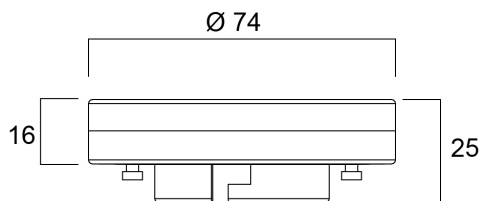

Technical Assets

Dimensions (mm)

Photometrics

ToLEDo MicroLynx V2 650LM 840 SL

Item No: 0029697

SYLVANIA

General data

Nome do produto	ToLEDo MicroLynx V2 650LM 840 SL
Tecnologia	LED
Watt (Rated) (W)	6.5
Casquilho	GX53
Luminária	Open
Aplicação geral	Hotelaria, Residential & Consumer
Intervalo de temperatura de funcionamento (°C)	-20°C...+40°C
Performance ambient temperature Tq (°C)	25
ETIM	EC001959
E-number FI	4741149
Garantia	3 years

Optical data

Useful luminous flux (Φ_{use})	650
Luminous flux (Rated) (lm)	650
Temperatura de cor (K)	4000
Cor da luz	Cool White
CRI	80
Variação da cor (SDCM)	SDCM6
Grupo de risco fotobiológico	RG0
Lumen maintenance at end of nominal life (%)	70

Electrical data

Power consumption (W)	6.5
Potência	6.5
Equivalent watt (W)	50
Tensão de alimentação do produto – mín. (V)	220
Tensão de alimentação do produto – máx. (V)	240
Control gear required	No
No. Of switching cycles before premature failures	>100000
Regulável	No
Corrente de arranque (A)	2.8
Duração da corrente de arranque (μ s)	380
Lamp Energy Label (class)	F
Frequência nominal (Hz)	50/60Hz
Máx. produtos por disjuntor C de 16A	57
Máx. produtos por disjuntor B de 16A	29

Item No: 0029697

SYLVANIA

Packaging

Código EAN	5410288296975
Comprimento / altura da embalagem individual (cm)	7.6
Largura da embalagem individual (cm)	2.7
Profundidade da embalagem individual (cm)	7.6
DUN14 (inner)	15410288296972
Unidades por embalagem exterior	6
Comprimento / altura da embalagem exterior (cm)	16.0
Largura da embalagem exterior (cm)	9.0
Profundidade da embalagem exterior (cm)	8.4