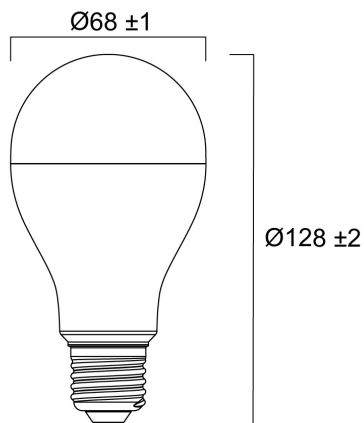

Technical Assets

Dimensions (mm)

Photometrics

ToLEDo GLS V9 1920LM 840 E27 SL

Item No: 0030042

SYLVANIA

General data

Nome do produto	ToLEDo GLS V9 1920LM 840 E27 SL
Tecnologia	LED
Forma da lâmpada	Pear-shape
Casquilho	E27
Acabamento da lâmpada	Opal
Luminária	Open
Aplicação geral	Educação, Hotelaria, Residential & Consumer
Intervalo de temperatura de funcionamento (°C)	-20°C...+40°C
Performance ambient temperature Tq (°C)	25
Compatibilidade com assistente virtual	N/A
ETIM	EC001959
E-number FI	4741185
Garantia	3 years

Optical data

Useful luminous flux (Φ_{use})	1920
Temperatura de cor (K)	4000
Cor da luz	Cool White
CRI	80
Varição da cor (SDCM)	SDCM6
Ângulo do feixe (°)	150
Grupo de risco fotobiológico	RG0

Electrical data

Lifetime data

Vida útil L70 B50	15000
Average life (Rated) (h)	15000

Physical data

Cor do corpo	White
Proteção IP	IP20
Altura nominal do produto (mm)	128
Nominal Product Diameter (mm)	68
Peso (kg)	0.069

ToLEDo GLS V9 1920LM 840 E27 SL

Item No: 0030042

SYLVANIA

Packaging

Código EAN	5410288300429
Comprimento / altura da embalagem individual (cm)	6.9
Largura da embalagem individual (cm)	6.9
Profundidade da embalagem individual (cm)	13.3
DUN14 (inner)	15410288300426
Unidades por embalagem exterior	6
Comprimento / altura da embalagem exterior (cm)	21.5
Largura da embalagem exterior (cm)	14.5
Profundidade da embalagem exterior (cm)	14.3