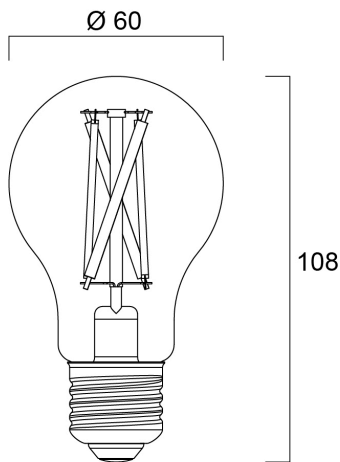

Technical Assets

Dimensions (mm)

Photometrics

ToLEDo Retro GLS 806LM TW SST

Item No: 0030102

SYLVANIA

General data

Nome do produto	ToLEDo Retro GLS 806LM TW SST
Tecnologia	LED
Forma da lâmpada	Pear-shape
Casquilho	E27
Acabamento da lâmpada	Other
Luminária	Open
Aplicação geral	Hotelaria, Residencial & Consumer, Retalho
Intervalo de temperatura de funcionamento (°C)	-20°C...+40°C
Compatibilidade com assistente virtual	Amazon Alexa, Google Assistant
ETIM	EC001959
E-number FI	4741191
Garantia	3 years

Optical data

Useful luminous flux (Φ_{use})	806
Cor da luz	Homelight-Cool White
CRI	80
Variação da cor (SDCM)	SDCM6
Grupo de risco fotobiológico	RG1

Electrical data

Power consumption (W)	7
Potência	7
Equivalent watt (W)	60
Supply current (A)	0.051
Tensão de alimentação do produto – mín. (V)	220
Tensão de alimentação do produto – máx. (V)	240
Control gear required	No
Regulável	Yes
Corrente de arranque (A)	2.9
Duração da corrente de arranque (μ s)	735
Lamp Energy Label (class)	E
Frequência nominal (Hz)	50/60Hz

Lifetime data

Vida útil L70 B50	15000
-------------------	-------

Physical data

Proteção IP	IP20
Comprimento nominal do produto (mm)	108
Nominal Product Diameter (mm)	60
Peso (kg)	0.038

Packaging

Código EAN	5410288301020
Comprimento / altura da embalagem individual (cm)	6.6
Largura da embalagem individual (cm)	6.6
Profundidade da embalagem individual (cm)	12.0
DUN14 (inner)	15410288301027
Unidades por embalagem exterior	6
Comprimento / altura da embalagem exterior (cm)	20.6
Largura da embalagem exterior (cm)	13.9
Profundidade da embalagem exterior (cm)	13.0