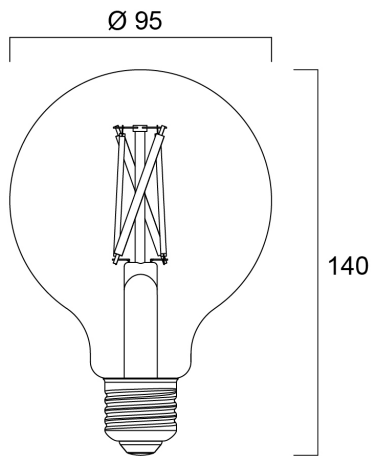

Technical Assets

Dimensions (mm)

Photometrics

ToLEDo Retro G95 806LM TW SST

Item No: 0030105

SYLVANIA

General data

Nome do produto	ToLEDo Retro G95 806LM TW SST
Tecnologia	LED
Forma da lâmpada	Round/globe
Casquilho	E27
Acabamento da lâmpada	Other
Luminária	Open
Aplicação geral	Hotelaria, Residencial & Consumer, Retailo
Intervalo de temperatura de funcionamento (°C)	-20°C...+40°C
Compatibilidade com assistente virtual	Amazon Alexa, Google Assistant
ETIM	EC001959
E-number FI	4741194
Garantia	3 years

Optical data

Useful luminous flux (Φ_{use})	806
Cor da luz	Homelight-Cool White
CRI	80
Variação da cor (SDCM)	SDCM6
Grupo de risco fotobiológico	RG1

Electrical data

Power consumption (W)	7
Potência	7
Equivalent watt (W)	60
Supply current (A)	0.051
Tensão de alimentação do produto – mín. (V)	220
Tensão de alimentação do produto – máx. (V)	240
Control gear required	No
Regulável	Yes
Corrente de arranque (A)	2.9
Duração da corrente de arranque (μ s)	735
Lamp Energy Label (class)	E
Frequência nominal (Hz)	50/60Hz

Lifetime data

Vida útil L70 B50	15000
-------------------	-------

Physical data

Proteção IP	IP20
Comprimento nominal do produto (mm)	140
Nominal Product Diameter (mm)	95
Peso (kg)	0.059

Packaging

Código EAN	5410288301051
Comprimento / altura da embalagem individual (cm)	10.0
Largura da embalagem individual (cm)	10.0
Profundidade da embalagem individual (cm)	15.8
DUN14 (inner)	15410288301058
Unidades por embalagem exterior	6
Comprimento / altura da embalagem exterior (cm)	31.4
Largura da embalagem exterior (cm)	21.1
Profundidade da embalagem exterior (cm)	16.8