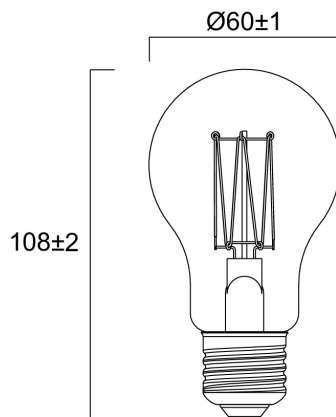

Technical Assets

Dimensions (mm)

Photometrics

ToLEDo Vintage GLS 550LM 820 SST

Item No: 0030108

SYLVANIA

General data

Nome do produto	ToLEDo Vintage GLS 550LM 820 SST
Tecnologia	LED
Forma da lâmpada	Pear-shape
Casquilho	E27
Acabamento da lâmpada	Other
Luminária	Open
Aplicação geral	Hotelaria, Residencial & Consumer, Retalho
Intervalo de temperatura de funcionamento (°C)	-20°C...+40°C
Compatibilidade com assistente virtual	Amazon Alexa, Google Assistant
ETIM	EC001959
E-number FI	4741196
Garantia	3 years

Optical data

Useful luminous flux (Φ_{use})	550
Temperatura de cor (K)	2000
Cor da luz	Candlelight
CRI	80
Variação da cor (SDCM)	SDCM6
Grupo de risco fotobiológico	RG1

Electrical data

Power consumption (W)	7.5
Potência	7.5
Equivalent watt (W)	40
Supply current (A)	0.055
Tensão de alimentação do produto – mín. (V)	220
Tensão de alimentação do produto – máx. (V)	240
Control gear required	No
Regulável	Yes
Corrente de arranque (A)	2.9
Duração da corrente de arranque (μ s)	730
Lamp Energy Label (class)	G
Frequência nominal (Hz)	50/60Hz

Lifetime data

Vida útil L70 B50	15000
-------------------	-------

Physical data

Proteção IP	IP20
Comprimento nominal do produto (mm)	108
Nominal Product Diameter (mm)	60
Peso (kg)	0.036

Packaging

Código EAN	5410288301082
Comprimento / altura da embalagem individual (cm)	6.6
Largura da embalagem individual (cm)	6.6
Profundidade da embalagem individual (cm)	12.0
DUN14 (inner)	15410288301089
Unidades por embalagem exterior	6
Comprimento / altura da embalagem exterior (cm)	20.6
Largura da embalagem exterior (cm)	13.9
Profundidade da embalagem exterior (cm)	13.0