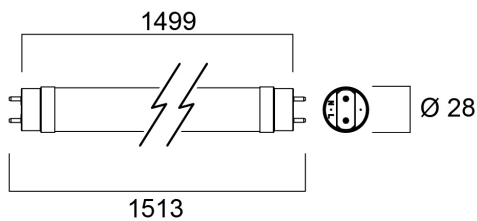

Technical Assets

Dimensions (mm)

Photometrics

ToLEDo AVANT T8 CCG L1500 2700LM 840 50K RL

Item No: 0030243

SYLVANIA

General data

Nome do produto	ToLEDo AVANT T8 CCG L1500 2700LM 840 50K RL
Tecnologia	LED
Forma da lâmpada	Tube, double-ended
Casquilho	G13
Acabamento da lâmpada	Frosted/Coated
Aplicação geral	Hotelaria, Logistics & Industry, Residential & Consumer
Intervalo de temperatura de funcionamento (°C)	-20°C...+55°C
Compatibilidade com assistente virtual	N/A
ETIM	EC001959
E-number FI	4941348
Garantia	5 anos

Optical data

Useful luminous flux (Φ_{use})	2700
Temperatura de cor (K)	4000
Cor da luz	Cool White
CRI	80
Varição da cor (SDCM)	SDCM6
Ângulo do feixe (°)	170
Grupo de risco fotobiológico	RG0

Electrical data

Lifetime data

Vida útil L70 B50	50000
-------------------	-------

Physical data

Proteção IP	IP20
Comprimento nominal do produto (mm)	1499
Nominal Product Diameter (mm)	28
Peso (kg)	0.227

Packaging

Código EAN	5410288302430
Comprimento / altura da embalagem individual (cm)	155.2
Largura da embalagem individual (cm)	2.9
Profundidade da embalagem individual (cm)	2.9
DUN14 (inner)	15410288302437
Unidades por embalagem exterior	10
Comprimento / altura da embalagem exterior (cm)	160.7
Largura da embalagem exterior (cm)	22.5
Profundidade da embalagem exterior (cm)	10.5