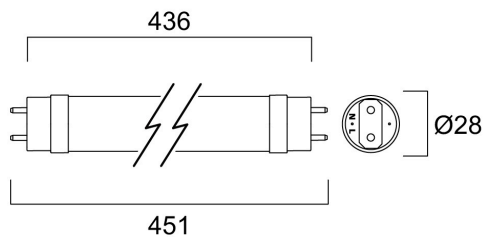

Technical Assets

Dimensions (mm)