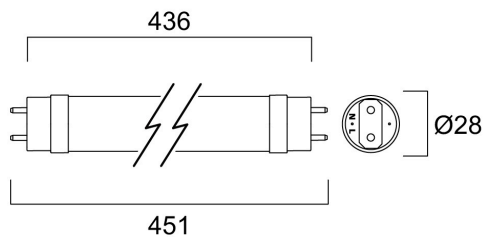

Technical Assets

Dimensions (mm)

Photometrics

ToLEDo AVANT T8 CCG 451 950LM 830 50K RL

Item No: 0030285

SYLVANIA

General data

Nome do produto	ToLEDo AVANT T8 CCG 451 950LM 830 50K RL
Tecnologia	LED
Forma da lâmpada	Tube, single-ended
Casquilho	G13
Acabamento da lâmpada	Opal
Luminária	Open
Aplicação geral	Hotelaria, Logistics & Industry, Residential & Consumer
Intervalo de temperatura de funcionamento (°C)	-20°C...+45°C
Performance ambient temperature Tq (°C)	25
Compatibilidade com assistente virtual	N/A
ETIM	EC001959
E-number FI	4941356
Garantia	5 anos

Optical data

Useful luminous flux (Φ_{use})	950
Temperatura de cor (K)	3000
Cor da luz	Warm White
CRI	80
Varição da cor (SDCM)	SDCM6
Grupo de risco fotobiológico	RG0

Electrical data

Power consumption (W)	6.3
Potência	6.3
Tensão de alimentação do produto – mín. (V)	220
Tensão de alimentação do produto – máx. (V)	240
Fator de potência	0.9
Control gear required	No
Regulável	No
Corrente de arranque (A)	13.8
Lamp Energy Label (class)	D
Frequência nominal (Hz)	50/60Hz

Lifetime data

Vida útil L70 B50	50000
-------------------	-------

Physical data

Proteção IP	IP20
Comprimento nominal do produto (mm)	450
Nominal Product Diameter (mm)	28
Peso (kg)	0.079

Packaging

Código EAN	5410288302850
Comprimento / altura da embalagem individual (cm)	48.9
Largura da embalagem individual (cm)	2.9
Profundidade da embalagem individual (cm)	2.9
DUN14 (inner)	15410288302857
Unidades por embalagem exterior	10
Comprimento / altura da embalagem exterior (cm)	54.7
Largura da embalagem exterior (cm)	22.6
Profundidade da embalagem exterior (cm)	11.3