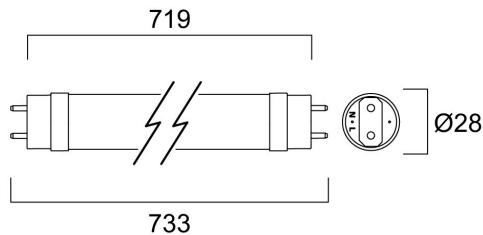

Technical Assets

Dimensions (mm)

Photometrics

ToLEDo AVANT T8 CCG 734 1350LM 830 50K RL

Item No: 0030287

SYLVANIA

General data

Nome do produto	ToLEDo AVANT T8 CCG 734 1350LM 830 50K RL
Tecnologia	LED
Forma da lâmpada	Tube, single-ended
Casquilho	G13
Acabamento da lâmpada	Opal
Luminária	Open
Aplicação geral	Hotelaria, Logistics & Industry, Residential & Consumer
Intervalo de temperatura de funcionamento (°C)	-20°C...+45°C
Performance ambient temperature Tq (°C)	25
Compatibilidade com assistente virtual	N/A
ETIM	EC001959
E-number FI	4941359
Garantia	5 anos

Optical data

Useful luminous flux (Φ_{use})	1350
Temperatura de cor (K)	3000
Cor da luz	Warm White
CRI	80
Varição da cor (SDCM)	SDCM6
Grupo de risco fotobiológico	RG0

Electrical data

Power consumption (W)	9
Potência	9
Tensão de alimentação do produto – mín. (V)	220
Tensão de alimentação do produto – máx. (V)	240
Fator de potência	0.9
Control gear required	No
Regulável	No
Corrente de arranque (A)	13.6
Lamp Energy Label (class)	D
Frequência nominal (Hz)	50/60Hz

Lifetime data

Vida útil L70 B50	50000
-------------------	-------

Physical data

Proteção IP	IP20
Comprimento nominal do produto (mm)	733
Nominal Product Diameter (mm)	28
Peso (kg)	0.116

Packaging

Código EAN	5410288302874
Comprimento / altura da embalagem individual (cm)	77.1
Largura da embalagem individual (cm)	2.9
Profundidade da embalagem individual (cm)	2.9
DUN14 (inner)	15410288302871
Unidades por embalagem exterior	10
Comprimento / altura da embalagem exterior (cm)	82.9
Largura da embalagem exterior (cm)	22.6
Profundidade da embalagem exterior (cm)	11.3