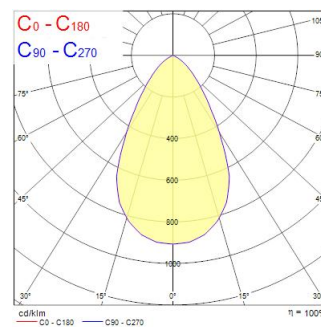

Technical Assets

Dimensions (mm)

Photometrics

Distance [m]	Cone diameter [m]	E(0°)	E(C0°)	E(C90°)	E(C180°)	Illuminance [lx]
0.5	0.56	5071	5071	3033	3033	5405
1.0	1.17	2535	2535	1516	1516	2703
1.5	1.75	1690	1690	1011	1011	1802
2.0	2.34	1268	1268	758	758	1351
2.5	2.92	1014	1014	607	607	1081
3.0	3.51	811	811	486	486	865

Distance [m] Cone diameter [m] Illuminance [lx]
 C0 - C180 (Half beam angle: 60.6°)

Insaver Slim UGR19 205 IP54 2300lm 830

Item No: 0030304

SYLVANIA

General data

Nome do produto	Insaver Slim UGR19 205 IP54 2300lm 830
Tecnologia	LED
Casquilho	N/A
Corpo (Housing)	Aluminium
Montagem	Ceiling recessed mounting
Detetor de presença incorporado	NONE
Aplicação geral	Hotelaria, Escritórios, Retalho
Intervalo de temperatura de funcionamento (°C)	-10°C...+40°C
Performance ambient temperature Tq (°C)	40
Compatibilidade com assistente virtual	N/A
ETIM	EC001744
E-number FI	4276918
Garantia	5 anos

Optical data

Fluxo luminoso da luminária (lm)	2300
Eficiência (lm/W)	115
Temperatura de cor (K)	3000
Cor da luz	Warm White
CRI	80
Varição da cor (SDCM)	SDCM3
Ângulo do feixe (°)	60
Ângulo do feixe assimétrico	NA
Tipo de distribuição	Symmetric
Glare control	< 19
Grupo de risco fotobiológico	RG1