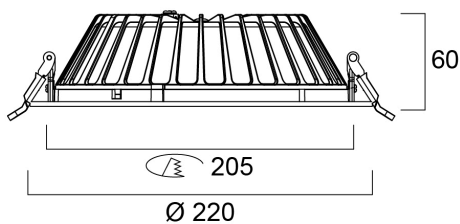

Technical Assets

Dimensions (mm)

Photometrics

Distance [m]	Cone diameter [m]	E(0°)	E(C0°)	E(C90°)	E(C180°)	Illuminance [lx]
0.5	0.56	5071	5071	3033	3033	5405
1.0	1.17	2535	2535	1516	1516	2703
1.5	1.75	1690	1690	1011	1011	1802
2.0	2.34	1268	1268	758	758	1351
2.5	2.92	1014	1014	607	607	1081
3.0	3.51	811	811	486	486	865

Distance [m] Cone diameter [m] Illuminance [lx]
 C0 - C180 (Half beam angle: 60.6°)

Insaver Slim UGR19 205 IP54 2300lm 830

Item No: 0030304

SYLVANIA

General data

Nome do produto	Insaver Slim UGR19 205 IP54 2300lm 830
Tecnologia	LED
Casquilho	N/A
Corpo (Housing)	Aluminium
Montagem	Ceiling recessed mounting
Detetor de presença incorporado	NONE
Aplicação geral	Hotelaria, Escritórios, Retalho
Intervalo de temperatura de funcionamento (°C)	-10°C...+40°C
Performance ambient temperature Tq (°C)	40
Compatibilidade com assistente virtual	N/A
ETIM	EC001744
E-number FI	4276918
Garantia	5 anos

Lifetime data

Vida útil L70 B50	90000
Vida útil L80 B20	90000
Lifespan L90 B10	39000

Insaver Slim UGR19 205 IP54 2300lm 830

Item No: 0030304

SYLVANIA

Physical data

Cor do corpo	RAL 9003 - Signal white
Proteção IP	IP44/20
Proteção IK	IK07
Acabamento do difusor	Other
Material do difusor	None
Reflector finish	Not Applicable
Altura nominal do produto (mm)	60
Nominal Product Diameter (mm)	220
Peso (kg)	0.73
Recessed Depth (mm)	150

Packaging

Código EAN	5410288303048
Comprimento / altura da embalagem individual (cm)	23.2
Largura da embalagem individual (cm)	23.2
Profundidade da embalagem individual (cm)	8.0
DUN14 (inner)	15410288303045
Unidades por embalagem exterior	12
Comprimento / altura da embalagem exterior (cm)	48.0
Largura da embalagem exterior (cm)	48.0
Profundidade da embalagem exterior (cm)	26.0