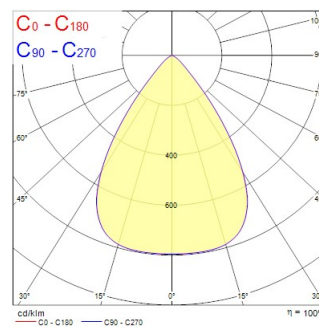

Photometrics