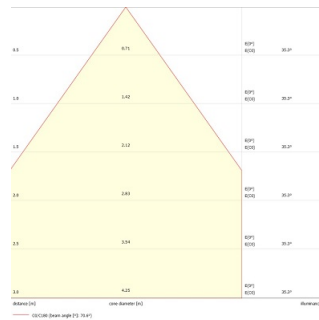

Technical Assets

Dimensions (mm)

Photometrics

Insaver UGR19 IP54 225 3050LM 840 SSA01D

Item No: 0030625

SYLVANIA

General data

Nome do produto	Insaver UGR19 IP54 225 3050LM 840 SSA01D
Tecnologia	LED
Casquilho	N/A
Corpo (Housing)	Aluminium
Montagem	Ceiling recessed mounting
Detetor de presença incorporado	NONE
Aplicação geral	Hotelaria, Escritórios, Retalho
Intervalo de temperatura de funcionamento (°C)	-20°C...+40°C
Compatibilidade com assistente virtual	N/A
ETIM	EC001744
Garantia	5 anos

Optical data

Fluxo luminoso da luminária (lm)	3050
Eficiência (lm/W)	127
Temperatura de cor (K)	3000
Cor da luz	Neutral White
CRI	80
Variação da cor (SDCM)	SDCM3
Ângulo do feixe (°)	70
Tipo de distribuição	Symmetric
Glare control	< 19
Grupo de risco fotobiológico	RG1