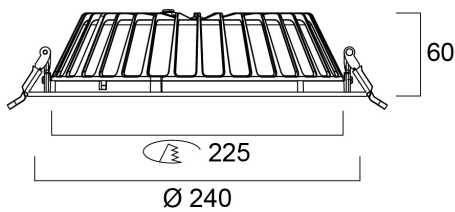

Technical Assets

Dimensions (mm)

Photometrics

Insaver UGR19 IP54 225 3050LM 840 SSA01D

Item No: 0030625

SYLVANIA

General data

Nome do produto	Insaver UGR19 IP54 225 3050LM 840 SSA01D
Tecnologia	LED
Casquilho	N/A
Corpo (Housing)	Aluminium
Montagem	Ceiling recessed mounting
Detetor de presença incorporado	NONE
Aplicação geral	Hotelaria, Escritórios, Retalho
Intervalo de temperatura de funcionamento (°C)	-20°C...+40°C
Compatibilidade com assistente virtual	N/A
ETIM	EC001744
Garantia	5 anos

Optical data

Fluxo luminoso da luminária (lm)	3050
Eficiência (lm/W)	127
Temperatura de cor (K)	3000
Cor da luz	Neutral White
CRI	80
Variação da cor (SDCM)	SDCM3
Ângulo do feixe (°)	70
Tipo de distribuição	Symmetric
Glare control	< 19
Grupo de risco fotobiológico	RG1

Physical data

Cor do corpo	RAL 9010 - Pure white
Proteção IP	IP54/20
Proteção IK	IK07
Acabamento do difusor	Other
Material do difusor	None
Reflector finish	Not Applicable
Altura nominal do produto (mm)	60
Nominal Product Diameter (mm)	240
Built-in diameter (mm)	225
Peso (kg)	0.83

Packaging

Código EAN	5410288306254
Comprimento / altura da embalagem individual (cm)	25.5
Largura da embalagem individual (cm)	25.5
Profundidade da embalagem individual (cm)	8.5
DUN14 (inner)	15410288306251
Unidades por embalagem exterior	12
Comprimento / altura da embalagem exterior (cm)	52.5
Largura da embalagem exterior (cm)	52.5
Profundidade da embalagem exterior (cm)	27.5