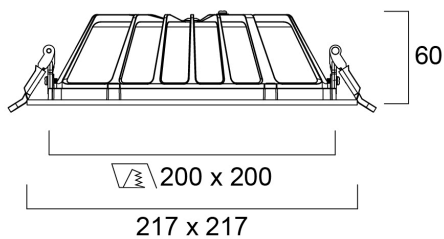

### Dimensions (mm)

## Physical data

Cor do corpo	RAL 9010 - Pure white
Proteção IP	IP54/20
Proteção IK	IK07
Acabamento do difusor	Other
Material do difusor	None
Reflector finish	Not Applicable
Comprimento nominal do produto (mm)	217
Largura nominal do produto (mm)	217
Altura nominal do produto (mm)	60
Peso (kg)	0.8

## Packaging

Código EAN	5410288306261
Comprimento / altura da embalagem individual (cm)	25.0
Largura da embalagem individual (cm)	25.0
Profundidade da embalagem individual (cm)	8.0
DUN14 (inner)	15410288306268
Unidades por embalagem exterior	12
Comprimento / altura da embalagem exterior (cm)	51.5
Largura da embalagem exterior (cm)	51.5
Profundidade da embalagem exterior (cm)	26.0