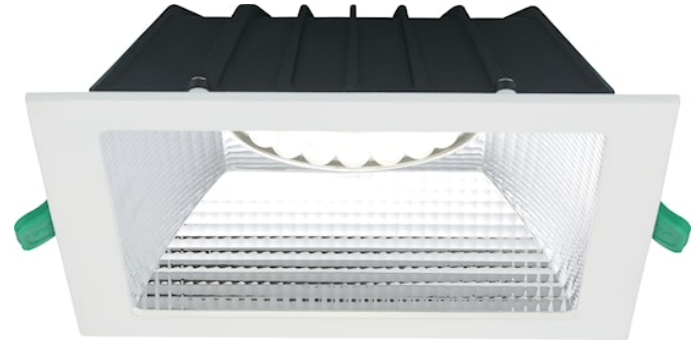

# Insaver UGR19 IP54 200 2350lm 830 Square SSA01D

Item No: 0030626

**SYLVANIA**

**PRO**<sup>TM</sup>

Insaver is a ceiling recessed LED downlight (IP54 from the front), Die-cast aluminium body, loop in loop out connector for quick installation, SylSmart driver SSA01D, 20W; 2350lm; 118lm/W; 3000K; UGR <19 with shallow product depth 65mm. Meets TP(a) requirements.

# Insaver UGR19 IP54 200 2350lm 830 Square SSA01D

Item No: 0030626

**SYLVANIA**

## General data

Nome do produto	Insaver UGR19 IP54 200 2350lm 830 Square SSA01D
Tecnologia	LED
Casquilho	N/A
Corpo (Housing)	Aluminium
Montagem	Ceiling recessed mounting
Detetor de presença incorporado	NONE
Aplicação geral	Hotelaria, Escritórios, Retalho
Intervalo de temperatura de funcionamento (°C)	-20°C...+40°C
Compatibilidade com assistente virtual	N/A
ETIM	EC001744
Garantia	5 anos