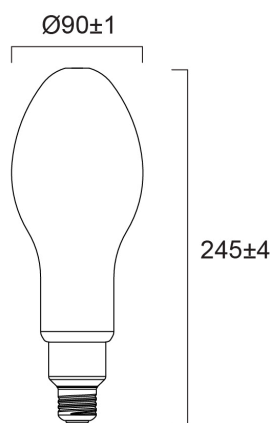

### Dimensions (mm)

## Physical data

Cor do corpo	White
Proteção IP	IP20
Altura nominal do produto (mm)	245
Nominal Product Diameter (mm)	90
Peso (kg)	0.163

## Packaging

Código EAN	5410288306353
Comprimento / altura da embalagem individual (cm)	11.2
Largura da embalagem individual (cm)	11.2
Profundidade da embalagem individual (cm)	27.0
DUN14 (inner)	15410288306350
Unidades por embalagem exterior	6
Comprimento / altura da embalagem exterior (cm)	35.0
Largura da embalagem exterior (cm)	23.5
Profundidade da embalagem exterior (cm)	28.0