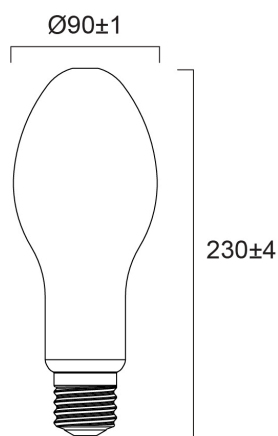

ToLEDo Performer Retro E 5500LM E40 830 SL

Item No: 0030636

SYLVANIA

The ToLEDo Performer E-Series is a direct retrofit solution to replace high-pressure mercury vapour lamps. Dual operating mode – compatible with HPMV magnetic ballast and direct mains AC 200-240V. 25,000 hours average rated life. Ideal product for factories, warehouses, industries, street lighting, post-top lighting and more. Similar look and feel to conventional HID lamps. IP65 design suitable for outdoor applications with IP rated base caps, as well as indoor applications. Available in 3000K and 4000K. Delivering instant saving with a low initial investment.

Technical Assets

Dimensions (mm)

Photometrics

ToLEDo Performer Retro E 5500LM E40 830 SL

Item No: 0030636

SYLVANIA

General data

Nome do produto	ToLEDo Performer Retro E 5500LM E40 830 SL
Tecnologia	LED
Forma da lâmpada	Pear-shape
Casquilho	E40
Acabamento da lâmpada	Opal
Detetor de presença incorporado	NONE
Luminária	Open
Aplicação geral	Logistics & Industry
Compatibilidade com assistente virtual	N/A
ETIM	EC001959
E-number FI	4844499
Garantia	3 years

Lifetime data

Vida útil L70 B50	25000
-------------------	-------

Physical data

Cor do corpo	White
Proteção IP	IP20
Altura nominal do produto (mm)	230
Nominal Product Diameter (mm)	90
Peso (kg)	0.172

ToLEDo Performer Retro E 5500LM E40 830 SL

Item No: 0030636

SYLVANIA

Packaging

Código EAN	5410288306360
Comprimento / altura da embalagem individual (cm)	11.2
Largura da embalagem individual (cm)	11.2
Profundidade da embalagem individual (cm)	27.0
DUN14 (inner)	15410288306367
Unidades por embalagem exterior	6
Comprimento / altura da embalagem exterior (cm)	39.6
Largura da embalagem exterior (cm)	27.8
Profundidade da embalagem exterior (cm)	28.0