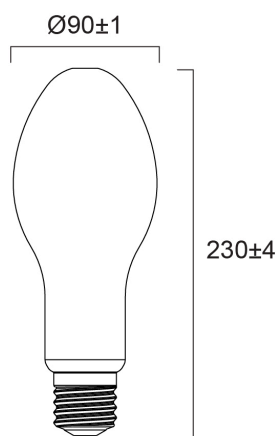

ToLEDo Performer Retro E 6000LM E40 840 SL

Item No: 0030637

SYLVANIA

The ToLEDo Performer E-Series is a direct retrofit solution to replace high-pressure mercury vapour lamps. Dual operating mode – compatible with HPMV magnetic ballast and direct mains AC 200-240V. 25,000 hours average rated life. Ideal product for factories, warehouses, industries, street lighting, post-top lighting and more. Similar look and feel to conventional HID lamps. IP65 design suitable for outdoor applications with IP rated base caps, as well as indoor applications. Available in 3000K and 4000K. Delivering instant saving with a low initial investment.

Technical Assets

Dimensions (mm)

Photometrics

ToLEDo Performer Retro E 6000LM E40 840 SL

Item No: 0030637

SYLVANIA

General data

Nome do produto	ToLEDo Performer Retro E 6000LM E40 840 SL
Tecnologia	LED
Forma da lâmpada	Pear-shape
Casquilho	E40
Acabamento da lâmpada	Opal
Detetor de presença incorporado	NONE
Luminária	Open
Aplicação geral	Logistics & Industry
Compatibilidade com assistente virtual	N/A
ETIM	EC001959
E-number FI	4844700
Garantia	3 years

Lifetime data

Vida útil L70 B50	25000
-------------------	-------

Physical data

Cor do corpo	White
Proteção IP	IP20
Altura nominal do produto (mm)	230
Nominal Product Diameter (mm)	90
Peso (kg)	0.172

ToLEDo Performer Retro E 6000LM E40 840 SL

Item No: 0030637

SYLVANIA

Packaging

Código EAN	5410288306377
Comprimento / altura da embalagem individual (cm)	11.2
Largura da embalagem individual (cm)	11.2
Profundidade da embalagem individual (cm)	27.0
DUN14 (inner)	15410288306374
Unidades por embalagem exterior	6
Comprimento / altura da embalagem exterior (cm)	39.6
Largura da embalagem exterior (cm)	27.8
Profundidade da embalagem exterior (cm)	28.0