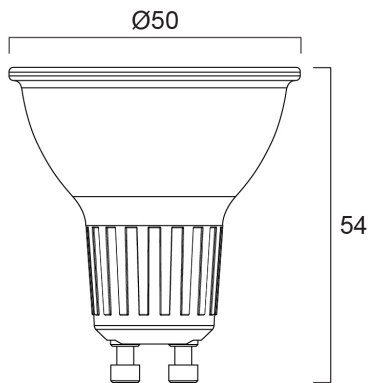

REFLED SUPERIA RETRO ES50 V5 345LM DIM 930 36 SL5

Item No: 0030723

SYLVANIA

Premium performance professional LED GU10 range with the same look and feel of traditional halogen GU10 lamp. Recreates backlight effect similar to halogen dichroic lamps. Full glass design - means no colours clashing between lamp and fixture. Very long lifetime of up to 25,000 hours. COOLFIT functionality – ensures overheat and over temperature protection. High switching cycles: >100,000. High colour rendering: CRI90. Dimmable. Warranty: 5 Years

Technical Assets

Dimensions (mm)

Photometrics

REFLED SUPERIA RETRO ES50 V5 345LM DIM 930 36 SL5

Item No: 0030723

SYLVANIA

General data

Nome do produto	REFLED SUPERIA RETRO ES50 V5 345LM DIM 930 36 SL5
Tecnologia	LED
Forma da lâmpada	Reflector
Casquilho	GU10
Acabamento da lâmpada	Fresnel lens
Detetor de presença incorporado	NONE
Luminária	Open
Aplicação geral	Educação, Hotelaria, Museums & Galleries, Escritórios, Residencial & Consumer, Retalho
Intervalo de temperatura de funcionamento (°C)	-20°C...+50°C
Compatibilidade com assistente virtual	N/A
ETIM	EC001959
Garantia	5 anos

Lifetime data

Vida útil L70 B50	25000
-------------------	-------

Physical data

Cor do corpo	Transparent
Proteção IP	IP20
Altura nominal do produto (mm)	54
Nominal Product Diameter (mm)	50
Peso (kg)	0.19

REFLED SUPERIA RETRO ES50 V5 345LM DIM 930 36 SL5

Item No: 0030723

SYLVANIA

Packaging

Código EAN	5410288307237
Comprimento / altura da embalagem individual (cm)	19.5
Largura da embalagem individual (cm)	5.0
Profundidade da embalagem individual (cm)	8.1
DUN14 (inner)	15410288307234
Unidades por embalagem exterior	6
Comprimento / altura da embalagem exterior (cm)	32.3
Largura da embalagem exterior (cm)	20.2
Profundidade da embalagem exterior (cm)	9.2