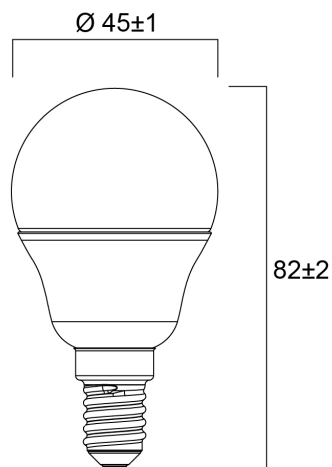

ToLEDo BALL 470LM 827 E27 SL4

Item No: 0030866

SYLVANIA

Compact and elegant design. Suitable replacement for halogen, incandescent and compact fluorescent lamps. Instant light at the flick of a switch. Uniform light distribution. Good colour rendering (CRI 80). Perfect for hotels, restaurants, lobbies, corridors, stairwells, reception areas. Lower maintenance costs. 12,000 hours average rated life.

Technical Assets

Dimensions (mm)

Photometrics

ToLEDo BALL 470LM 827 E27 SL4

Item No: 0030866

SYLVANIA

General data

Nome do produto	ToLEDo BALL 470LM 827 E27 SL4
Tecnologia	LED
Forma da lâmpada	Pear-shape
Casquilho	E27
Acabamento da lâmpada	Opal
Detetor de presença incorporado	NONE
Luminária	Open
Aplicação geral	Hotelaria, Residential & Consumer
Compatibilidade com assistente virtual	N/A
ETIM	EC001959
Garantia	3 years

Lifetime data

Vida útil L70 B50	15000
-------------------	-------

Physical data

Cor do corpo	White
Proteção IP	IP20
Altura nominal do produto (mm)	77
Nominal Product Diameter (mm)	45
Peso (kg)	0.068

ToLEDo BALL 470LM 827 E27 SL4

Item No: 0030866

SYLVANIA

Packaging

Código EAN	5410288308661
Comprimento / altura da embalagem individual (cm)	19.0
Largura da embalagem individual (cm)	4.6
Profundidade da embalagem individual (cm)	9.5
DUN14 (inner)	15410288308668
Unidades por embalagem exterior	6
Comprimento / altura da embalagem exterior (cm)	28.7
Largura da embalagem exterior (cm)	19.6
Profundidade da embalagem exterior (cm)	10.8